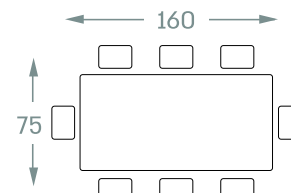

K404 דיגום

K303 דיגום

K101 דיגום

שולחן זה קיים בדיגומים

K505 | K404 | K101 |
k707

קמילו
160*75

שולחן זה קיים בדיגומים

K404 | K303 | K101 |
k707 | k606 | K505

קמילו
120*70

שולחן זה קיים בדיגומים

k606 | K505 | K101 |
K707

קמילו
110*60

כסא טוליפ <

120 * 70
H63-7

מידות: 110 * 60
מק"ט: H65-7

קרמיקה בדיגום אבן טבעית עמוקה וחמה,
עם טקסטורה וגידיים עדינים, גוון אבן בעל
עומק ונוכחות.