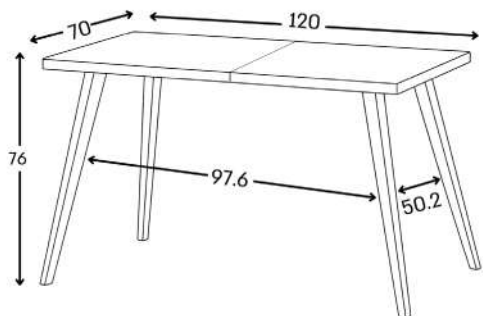

שולחן "מרלו" משתלב בקלות במגוון חללים ומעניק פתרון שימושי, יציב ונגיש לאירוח יומיומי.

טרזורטין P86

עץ טבעי P85

ברמודה P84

שולחן זה קיים בדיגומים

ברמודה P84 | עץ טבעי P85 | טרוזורטין P86

מרלו
120+40*70

> כסא טוליפ

מידות: 120+40*70
מק"ט: T-231-84

פורמייקה איכותית
מדוגמת בגווני אפור עם לבן

שולחן מרלו
דיגום: ברמודה
P84

> כסא תמר

מידות: 120+40*70
מק"ט: T-231-85

פורמיקה איכותית
בדיגום עץ בצבע טבעי

שולחן מרלו
דיגום: עץ טבעי
P85