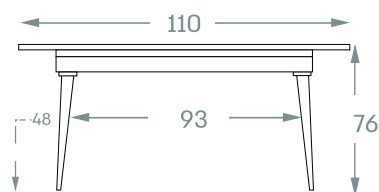

K404 דיגום

K303 דיגום

K101 דיגום

שולחן זה קיים בדיגומים

K505 | K404 | K101 |
k707

קמילו
160*75

שולחן זה קיים בדיגומים

K404 | K303 | K101 |
k707 | k606 | K505

קמילו
120*70

שולחן זה קיים בדיגומים

k606 | K505 | K101 |
K707

קמילו
110*60

כסא טוליפ <

120 * 70
H63-7

מידות: 110 * 60
מק"ט: H65-7

קרמיקה בדיגום אבן טבעית עמוקה וחמה,
עם טקסטורה וגידיים עדינים, גוון אבן בעל
עומק ונוכחות.