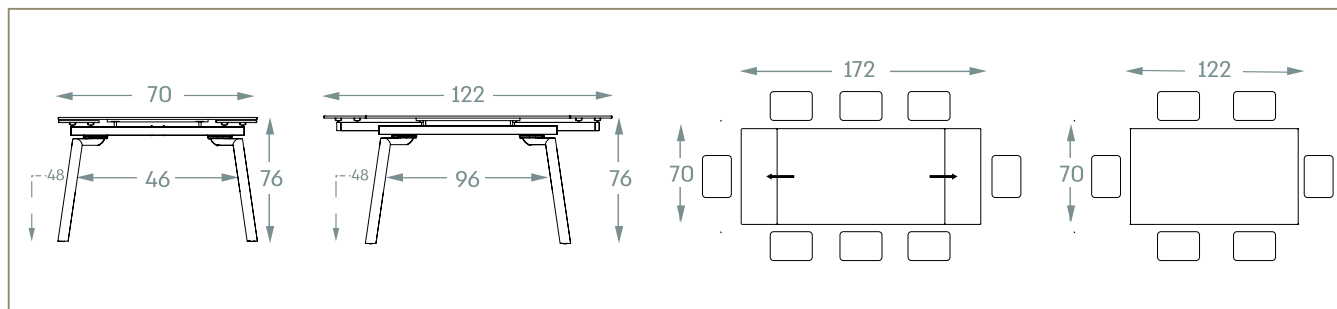

מנגנון פתיחה חדשני וקל לתפעול מאפשר הרחבה נוחה בהתאמה
לצרכים משתנים.

שולחן **"מצדה"** משלב יוקרה, פרקטיות ועיצוב מתוחכם – מושלם
לכל חלל ולכל אירוח.

שולחן זה קיים בדיגומים

K909 | K707 | K505 | k101

מצדה
122+25+25*70