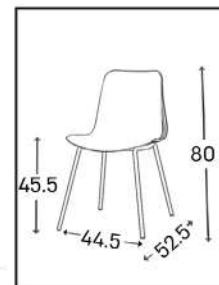

כסא בעיצוב מוקפד ובשילובי צבעים עדכניים

אניס מתאים למגוון רחב של חללים ומוסיף נגיעה מודרנית וייחודית לכל חלל.

שילובי הצבעים נבחרו בקפידה תוך שימת דגש על איכות, נוחות ועיצוב.