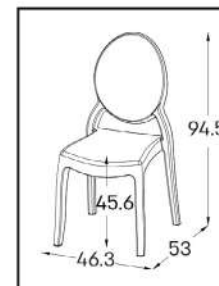

לוטם אפור

קוד צבע a12
מק"ט H-1027-12

לוטם חול

קוד צבע c11
מק"ט H-1027-11

BAR, A CHAIR THAT MAINTAINS STANDARDS
BAR, A CHAIR THAT MAINTAINS STANDARDS
BAR, A CHAIR THAT MAINTAINS STANDARDS

זמין בצבעים:

זהב

כסא אירוח אלגנטי איכותי
מפרספקס שקוף חזק במיוחד.
נערם, קל ופרקטי לאירוח מושלם שיתן
לכם חשק לארח שוב ושוב.