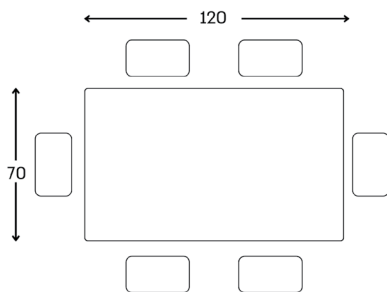

שולחן "מרלו" משתלב בקלות במגוון חללים ומעניק פתרון שימושי, יציב ונגיש לאירוח יומיומי.

טרזורטין P86

עץ טבעי P85

ברמודה P84

שולחן זה קיים בדיגומים

ברמודה P84 | עץ טבעי P85 | טרוזורטין P86

מרלו
120+40*70

> כסא טוליפ