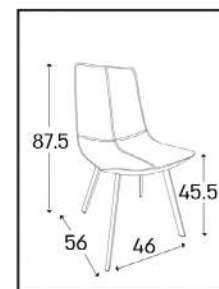

כסא וגאס

זמין בצבעים:

שחור

חול

אפור

כסא המעניק נגיעה יוקרתית ומרשימה לכל חלל

ווגאס מתאים למגוון רחב של חללים, נוח ויציב, בריפוד דמוי עור איכותי המתנקה בקלות.

זמין במגוון צבעים המתאימים לפינות אוכל, חדרי מגורים ועוד.