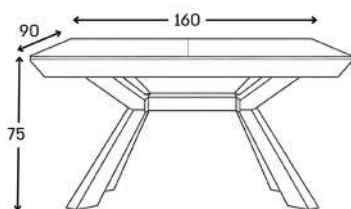

שולחן זה קיים בדיגומים

שחור P87 | טרורטין P86

ולנסיה
מצב סגור
160*90

תוספת 3 פלטות
40+40+40+160
אורך פתוח 280

תוספת 4 פלטות
40+40+40+40+160
אורך פתוח 320