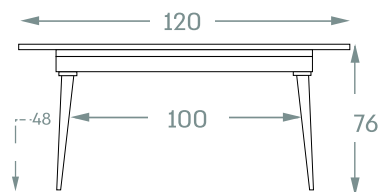

K404 דיגום

K303 דיגום

K101 דיגום

שולחן זה קיים בדיגומים

K505 | K404 | K101 |
k707

קמילו
160*75

שולחן זה קיים בדיגומים

K404 | K303 | K101 |
k707 | k606 | K505

קמילו
120*70

שולחן זה קיים בדיגומים

k606 | K505 | K101 |
K707

קמילו
110*60

כסא טוליפ <

120 * 70
H63-7

מידות: 110 * 60
מק"ט: H65-7

קרמיקה בדיגום אבן טבעית עמוקה וחמה,
עם טקסטורה וגידיים עדינים, גוון אבן בעל
עומק ונוכחות.