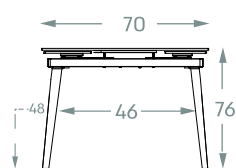

שולחן זה קיים בדיגומים

K707 | K505 | K101