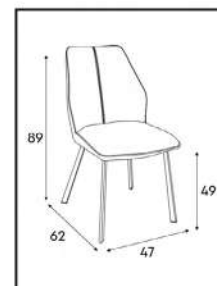

שקד הוא כסא בעל מראה אלגנטי ותחושת ישיבה נעימה במיוחד.

הוא מוצע בשני גוונים מרשימים, עם רגליים אלכסוניות שמעניקות נגיעה מודרנית וייחודית לכל חלל, וריפוד דמוי-עור איכותי שקל מאוד לנקות.

בזכות השילוב בין נוחות מפנקת לעיצוב על-זמני, שקד ישתלב נהדר בכינת האוכל או בכל אזור בבית, ויוסיף טאץ' עכשווי ושיקי לסביבה.