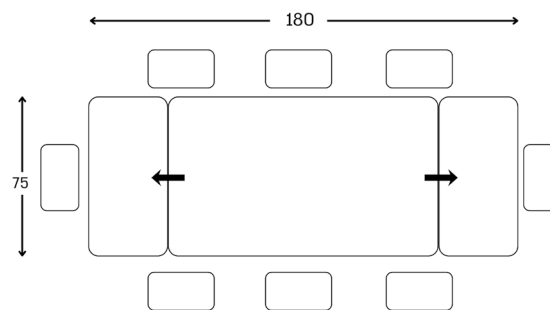

שולחן "קוקטייל" משתלב באופן טבעי בחללים עכשוויים ומעניק שילוב מדויק של חומר, תכנון ונוכחות.

טרורטין K606
רגליים שמנת

אפור K202
רגליים שחורות

שולחן זה קיים בדיגומים

אפור K202 | טרורטין K606

קוקטייל
130+25+25*70