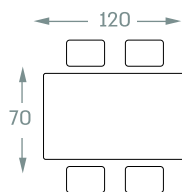

שולחן זה קיים בדיגומים

K707 | K505 | K101