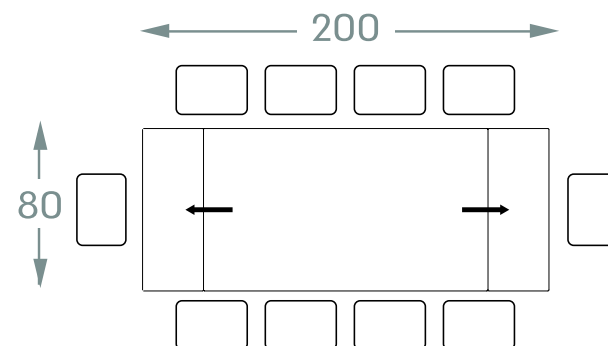

**שולחן זה קיים
בדיגומים
K909 | K101**

ונוס
140+30+30*80

> כסא כרמל

כסא טוליפי <

מידות: 140+30+30*80
מק"ט: T-1612-92

קרמיקה לבן שבור עם דיגום
בסגנון טבעי בגווני אפור
ומוקה. גימור מבריק.

שולחן ונוס
דיגום: K101