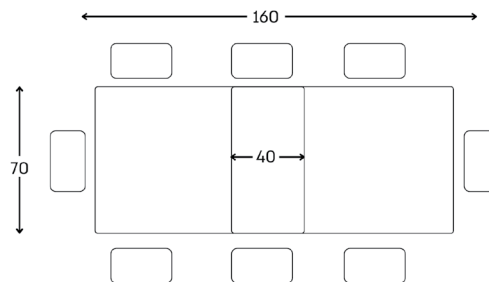

שולחן "מרלו" משתלב בקלות במגוון חללים ומעניק פתרון שימושי, יציב ונגיש לאירוח יומיומי.

טרזורטין P86

עץ טבעי P85

ברמודה P84

שולחן זה קיים בדיגומים

ברמודה P84 | עץ טבעי P85 | טרוזורטין P86

מרלו
120+40*70

> כסא טוליפ

מידות: 120+40*70
מק"ט: T-231-84

פורמייקה איכותית
מדוגמת בגווני אפור עם לבן

שולחן מרלו
דיגום: ברמודה
P84

> כסא תמר

מידות: 120+40*70
מק"ט: T-231-85

פורמיקה איכותית
בדיגום עץ בצבע טבעי

שולחן מרלו
דיגום: עץ טבעי
P85