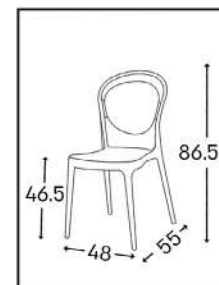

קוד צבע b23
מק"ט P-1020-22

כסא פלסטיק נערם וקליל

פרקטי ושימושי, מעוצב בסגנון יפהפה המתאים במיוחד לכינות אוכל.

אלמוג הוא כסא יציב ונוח מורכב מחומרים איכותיים, קל לתחזוקה ושימוש לאורך זמן.

ALMOG IN SEARCH OF COMFORT AND STYLE