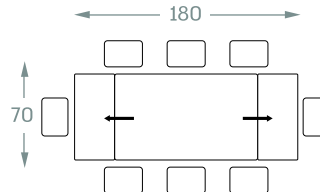

שולחן זה קיים בדיגומים

K707 | K505 | K101