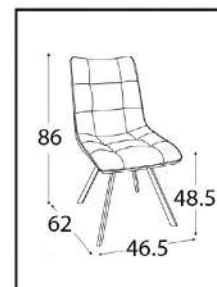

כסא כרמל

זמין בצבעים:

חול

אפור

אפור כהה

כרמל הוא כסא בעיצוב אלגנטי, נח ונעים לשיבה.

מגיע בשני צבעים מרהיבים, רגליים אלכסוניות שמוסיפות טוויסט עכשווי לכל פינה בבית וריפוד דמוי עור איכותי המתנקה בקלות.

עם הנוחות המפנקת שלו והעיצוב הקלאסי, כרמל מתאים בצורה מושלמת לפינת האוכל או לכל חלל מגורים, ומעניק מראה עדכני ומלא סטייל.

כרמל חול

קוד צבע S23
מק"ט C1391-23

כרמל אפור

קוד צבע S21
מק"ט C-1391-21

כרמל אפור כהה

קוד צבע S6
מק"ט C-1391-6