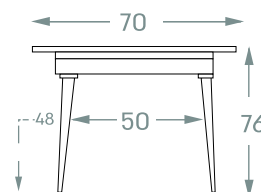

K404 דיגום

K303 דיגום

K101 דיגום

שולחן זה קיים בדיגומים

K505 | K404 | K101 |
k707

קמילו
160*75

שולחן זה קיים בדיגומים

K404 | K303 | K101 |
k707 | k606 | K505

קמילו
120*70

שולחן זה קיים בדיגומים

k606 | K505 | K101 |
K707

קמילו
110*60

כסא טוליפ <

120 * 70
H63-7

מידות: 110 * 60
מק"ט: H65-7

קרמיקה בדיגום אבן טבעית עמוקה וחמה,
עם טקסטורה וגידיים עדינים, גוון אבן בעל
עומק ונוכחות.