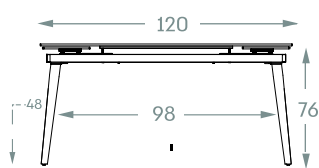

דיגום K505
רגליים שחורות

דיגום K101
רגליים שחורות

הכירו את שולחן "פנדורה" – קלאסי, מדויק ופונקציונלי.

שולחן אוכל בעל קו נקי ועל-זמני, עם משטח עליון קרמיקה, המתמקד בפרקטיקה ובנוחות יומיומית. בסיס באורך 120 ס"מ עם שתי פתיחות לשולחן המאפשרות הרחבה נוחה לאירוח משתנה.

שולחן "פנדורה" משתלב בקלות במגוון חללים ומעניק פתרון מדויק לאירוח גמיש ולשימוש משפחתי יומיומי.

שולחן זה קיים בדיגומים

K707 | K505 | K101

פנדורה
120+30+30*70

כסא טוליפ <

מידות: 120+30+30*70
מק"ט: T-1611-95

קרמיקה בדיגום אבן טבעית עמוקה וחמה,
עם טקסטורה וגידים עדינים, גוון אבן בעל
עומק ונוכחות.