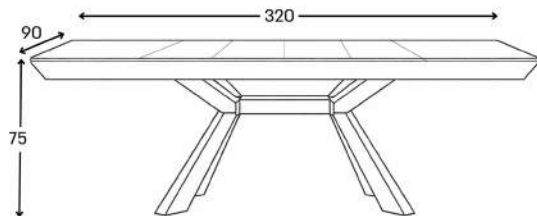

טרורטין P86

שחור P87

שולחן זה קיים בדיגומים

שחור P87 | טרורטין P86

ולנסיה
מצב סגור
160*90

תוספת 3 פלטות
40+40+40+160
אורך פתוח 280

תוספת 4 פלטות
40+40+40+40+160
אורך פתוח 320

כסא גלבוע <