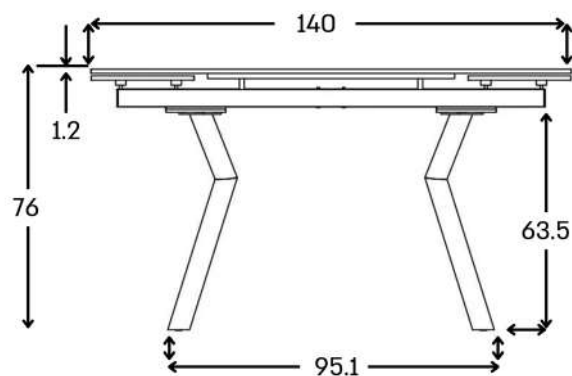

ונוס
140+30+30*80