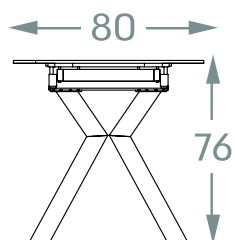

**שולחן זה קיים
בדיגומים
K909 | K101**

ונוס
140+30+30*80

> כסא כרמל

כסא טוליפי <

מידות: 140+30+30*80
מק"ט: T-1612-92

קרמיקה לבן שבור עם דיגום
בסגנון טבעי בגווני אפור
ומוקה. גימור מבריק.

שולחן ונוס
דיגום: K101