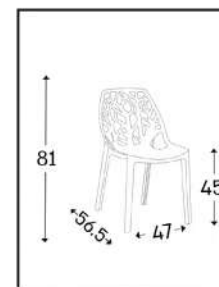

כסא קאלי

זמין בצבעים:

חול

ירוק

אפור

קאלי הוא שילוב מושלם של קלילות ונחות.
כסא בעיצוב מרהיב, נח ופרקטי עם צורות מחורצות שמוסיפות ייחודיות ועניין לכל חלל.

הכסא עשוי מפלסטיק ונערם.