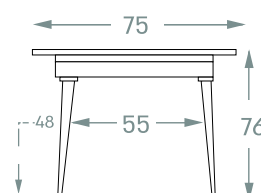

K404 דיגום

K303 דיגום

K101 דיגום

שולחן זה קיים בדיגומים

K505 | K404 | K101 |
k707

קמילו
160*75

שולחן זה קיים בדיגומים

K404 | K303 | K101 |
k707 | k606 | K505

קמילו
120*70

שולחן זה קיים בדיגומים

k606 | K505 | K101 |
K707

קמילו
110*60

כסא טוליפ <

120 * 70
H63-7

מידות: 110 * 60
מק"ט: H65-7

קרמיקה בדיגום אבן טבעית עמוקה וחמה,
עם טקסטורה וגידיים עדינים, גוון אבן בעל
עומק ונוכחות.