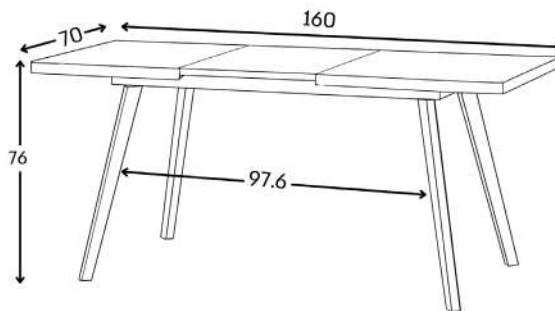

שולחן "מרלו" משתלב בקלות במגוון חללים ומעניק פתרון שימושי, יציב ונגיש לאירוח יומיומי.

טרזורטין P86

עץ טבעי P85

ברמודה P84

שולחן זה קיים בדיגומים

ברמודה P84 | עץ טבעי P85 | טרוזורטין P86

מרלו
120+40*70

> כסא טוליפ

מידות: 120+40*70
מק"ט: T-231-84

פורמייקה איכותית
מדוגמת בגווני אפור עם לבן

שולחן מרלו
דיגום: ברמודה
P84

> כסא תמר

מידות: 120+40*70
מק"ט: T-231-85

פורמיקה איכותית
בדיגום עץ בצבע טבעי

שולחן מרלו
דיגום: עץ טבעי
P85