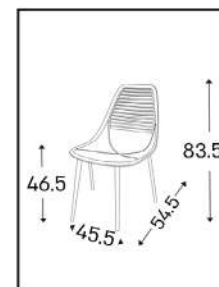

כסא טורינו

זמין בצבעים:

- אפור
- קפה
- חול
- אבן

כסא אלגנטי בעיצוב מודרני

מושב וגב מפלסטיק ביחידה אחת, רגליים מתכת שילוב של נוחות וסטייל לכל חלל.

המושב הקעור מעניק תמיכה אופטימלית ומספק נוחות ופרקטיות בחווית ישיבה ממושכת.

טורינו אבן
קוד צבע r32
מק"ט P-0124-32