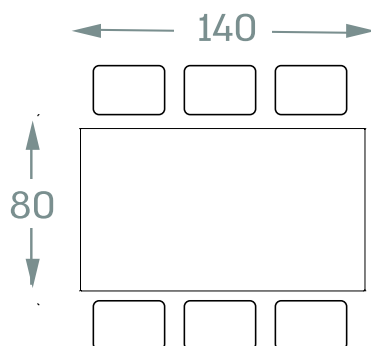

**שולחן זה קיים
בדיגומים
K909 | K101**

ונוס
140+30+30*80

> כסא כרמל

כסא טוליפי <

מידות: 140+30+30*80
מק"ט: T-1612-92

קרמיקה לבן שבור עם דיגום
בסגנון טבעי בגווני אפור
ומוקה. גימור מבריק.

שולחן ונוס
דיגום: K101