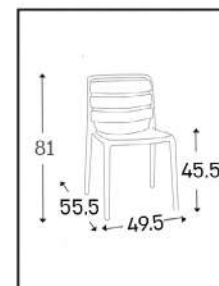

טריו אבן
קוד צבע r32
מק"ט P-1025-32