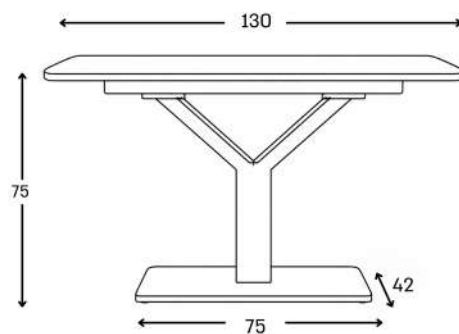

שולחן זה קיים בדיגומים

אפור K202 | טרורטין K606