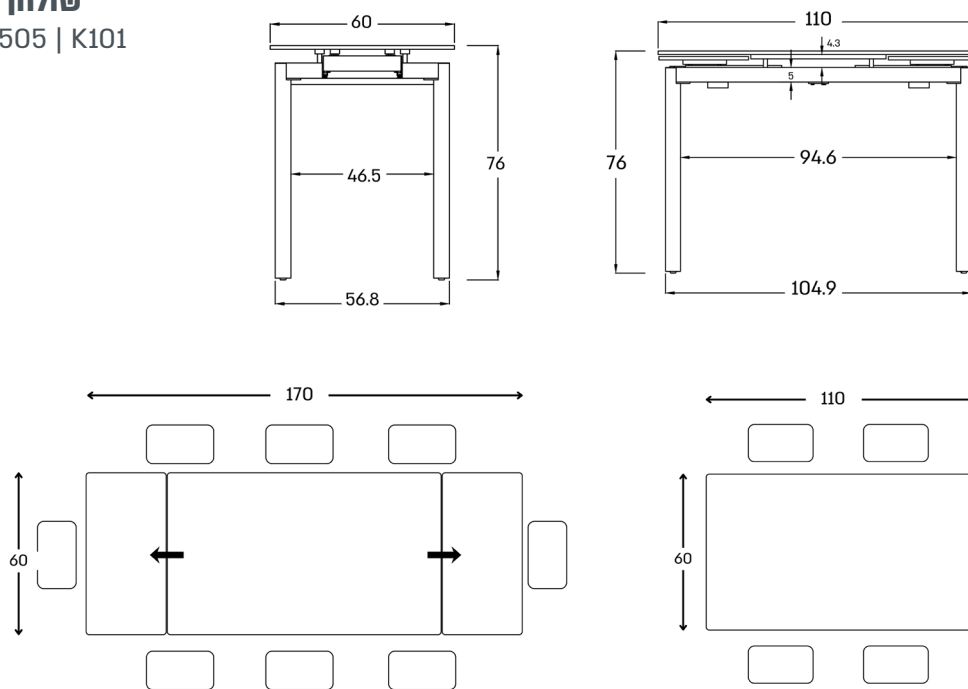

דיגום K606

דיגום K707

דיגום K505

דיגום K101

שולחן זה קיים בדיגומים

K606 | K707 | K505 | K101

אנדורה
110+30+30*60

כסא טוליס <