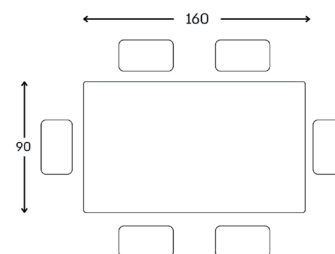

טרורטין P86

שחור P87

שולחן זה קיים בדיגומים

שחור P87 | טרורטין P86

ולנסיה
מצב סגור
160*90

תוספת 3 פלטות
40+40+40+160
אורך פתוח 280

תוספת 4 פלטות
40+40+40+40+160
אורך פתוח 320

כסא גלבוע <