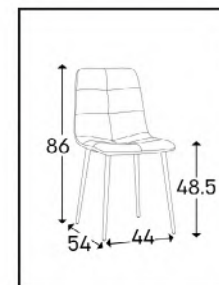

טוליפ שחור

קוד צבע s7
מק"ט C-1235-7