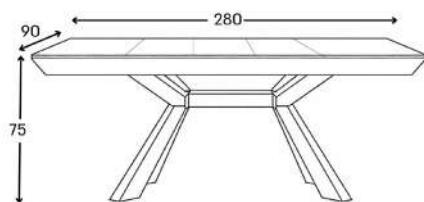

שולחן זה קיים בדיגומים

שחור P87 | טרורטין P86

ולנסיה
מצב סגור
160*90

תוספת 3 פלטות
40+40+40+160
אורך פתוח 280

תוספת 4 פלטות
40+40+40+40+160
אורך פתוח 320