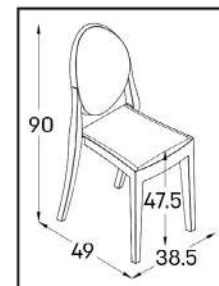

כסא לואי

זמין בצבעים:

זהב

מעושן

כסא אירוח אלגנטי איכותי
מכרספלקס שקוף חזק במיוחד.
נערם, קל ופרקטי לאירוח מושלם שיתן
לכם חשק לארח שוב ושוב.

לואי זהב
קוד צבע ap71
מק"ט v71-1