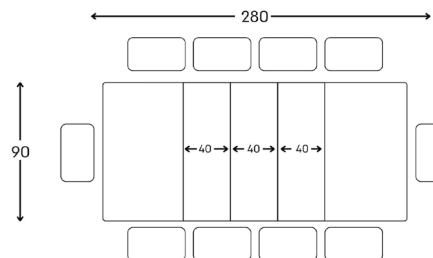

טרורטין P86

שחור P87

שולחן זה קיים בדיגומים

שחור P87 | טרורטין P86

ולנסיה
מצב סגור
160*90

תוספת 3 פלטות
40+40+40+160
אורך פתוח 280

תוספת 4 פלטות
40+40+40+40+160
אורך פתוח 320

כסא גלבוע <