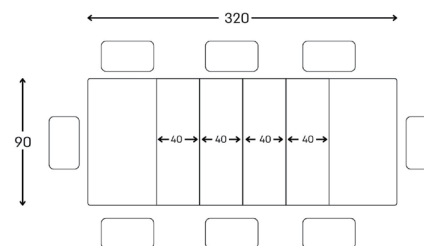

טרורטין P86

שחור P87

שולחן זה קיים בדיגומים

שחור P87 | טרורטין P86

ולנסיה
מצב סגור
160*90

תוספת 3 פלטות
40+40+40+160
אורך פתוח 280

תוספת 4 פלטות
40+40+40+40+160
אורך פתוח 320

כסא גלבוע <