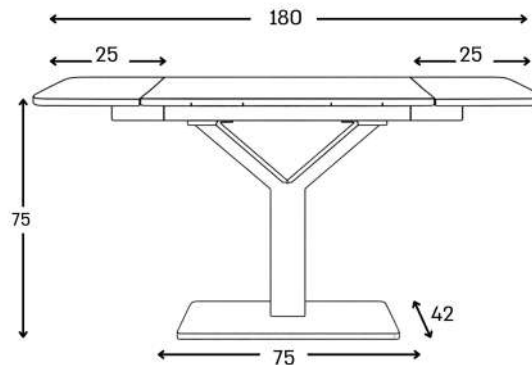

שולחן זה קיים בדיגומים

אפור K202 | טרורטין K606