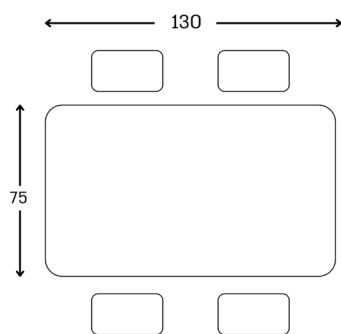

שולחן זה קיים בדיגומים

אפור K202 | טרורטין K606